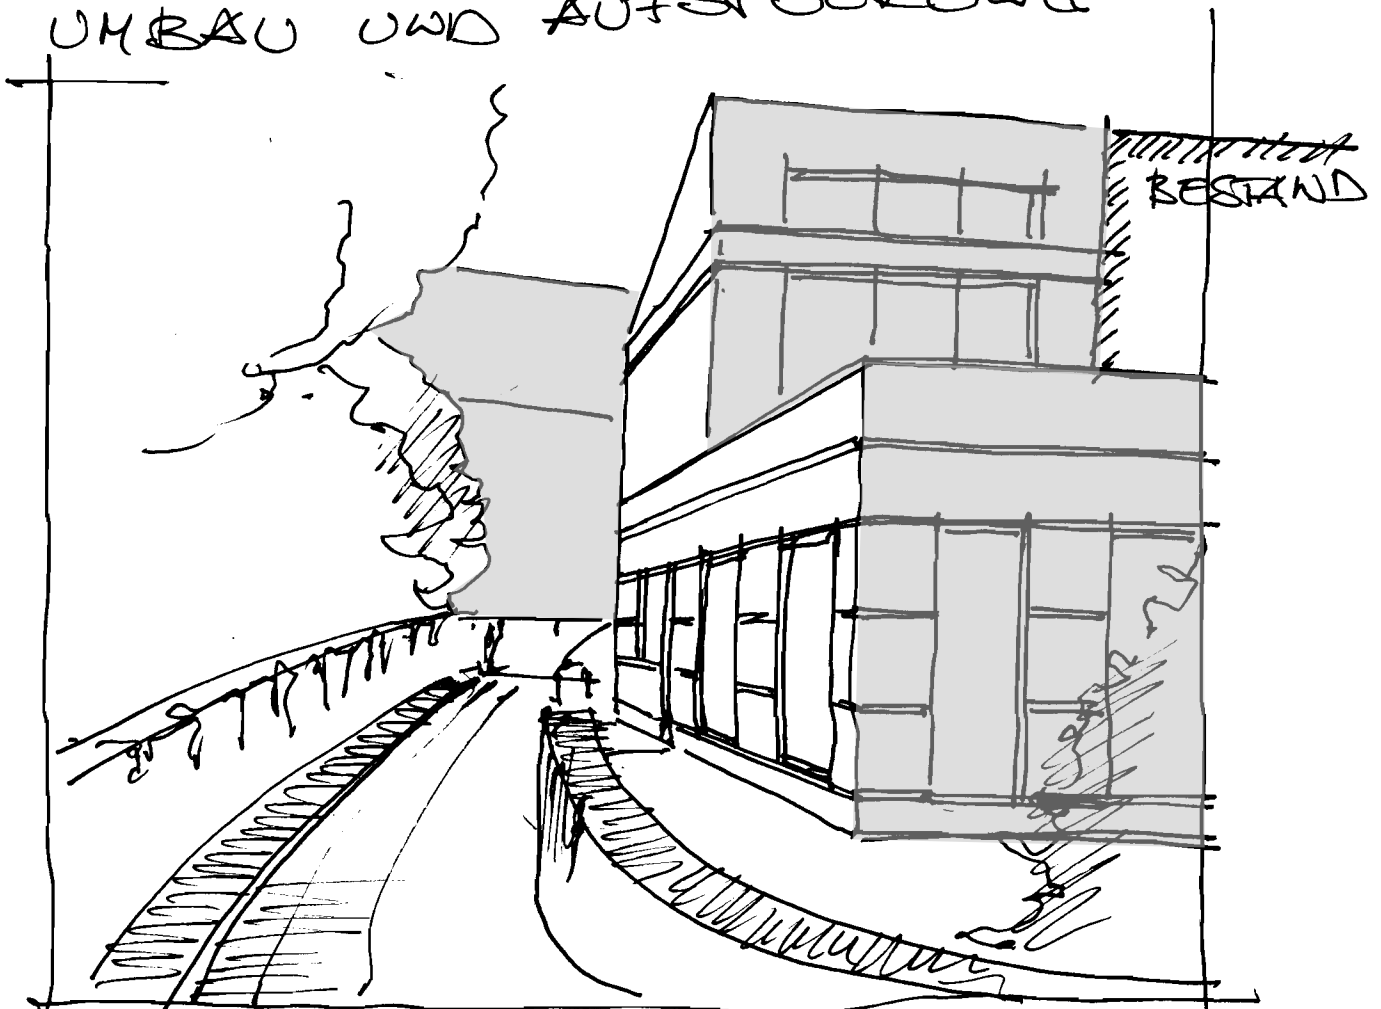

GARTENHAUS
UMBAU UND AUFSTOCKUNG

~~EXISTENZ~~
BESTAND

GARTENSEITE - VARIANTE 1

HOFSEITE

GARTENSEITE - VARIANTE 2
AUFSTOCKUNG

FRIEDRICH
STR. 19

1	2	3
PARKLEN		

DACH
TERRASSE
1.00

EIN
STAB

LAGEPLAN
M. 1:200